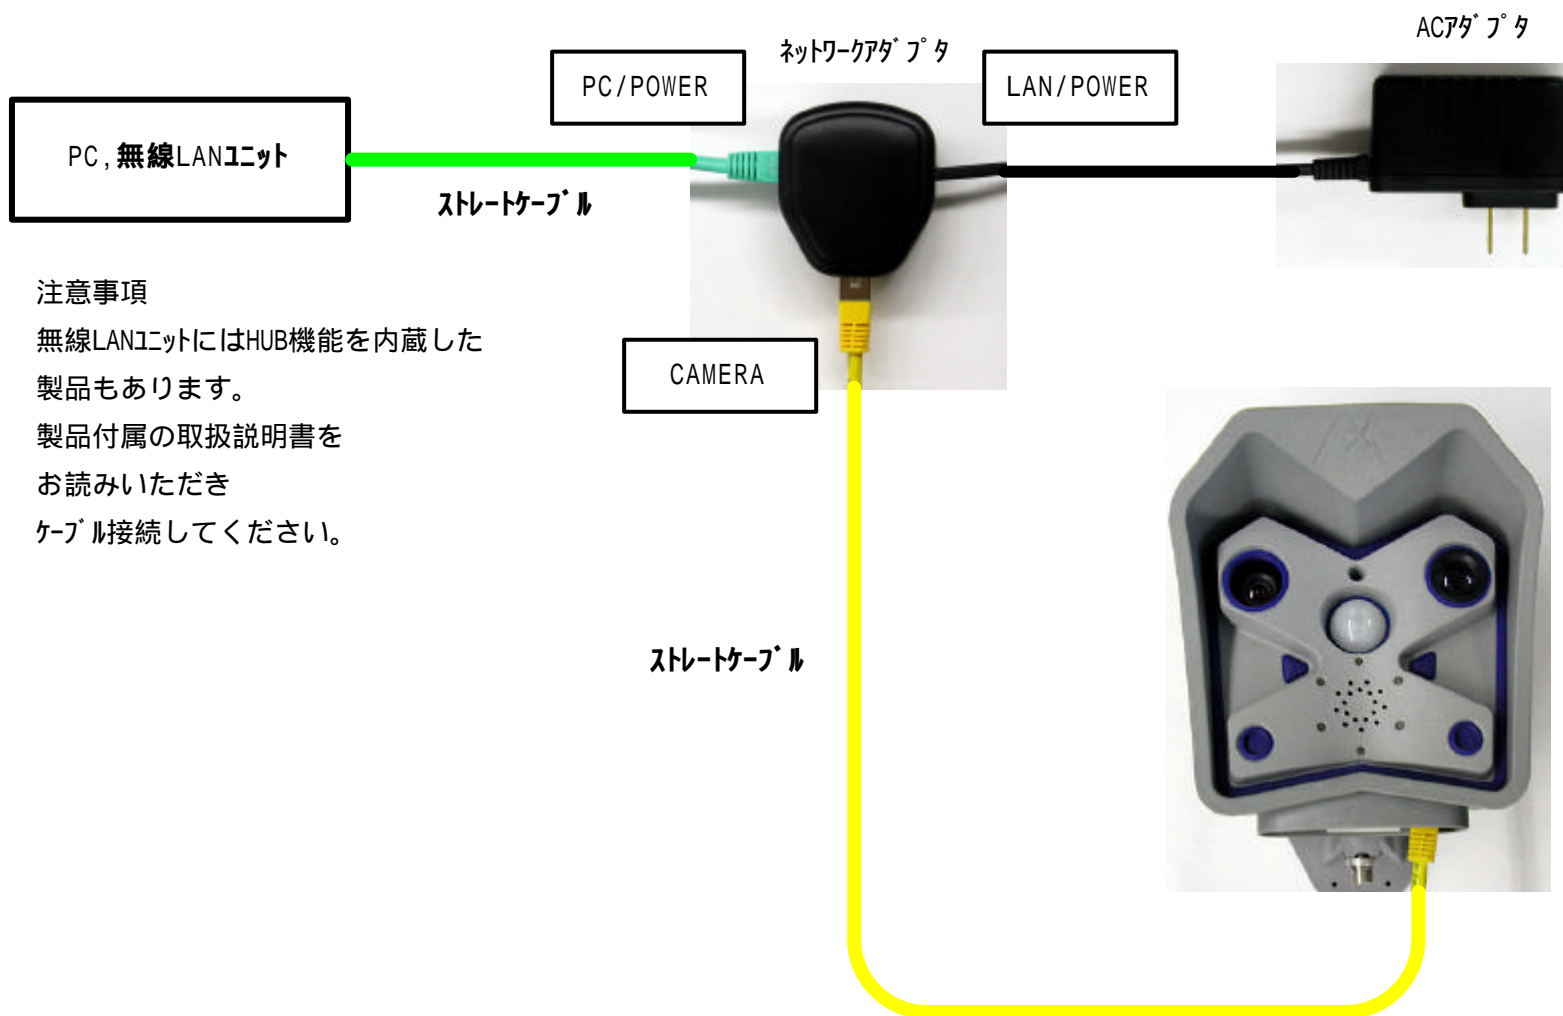

標準的なネットワークアダプタの接続方法
ストレート接続

クロス接続

注意事項
無線LANユニットにはHUB機能を内蔵した製品もあります。
製品付属の取扱説明書をお読みいただきケーブル接続してください。