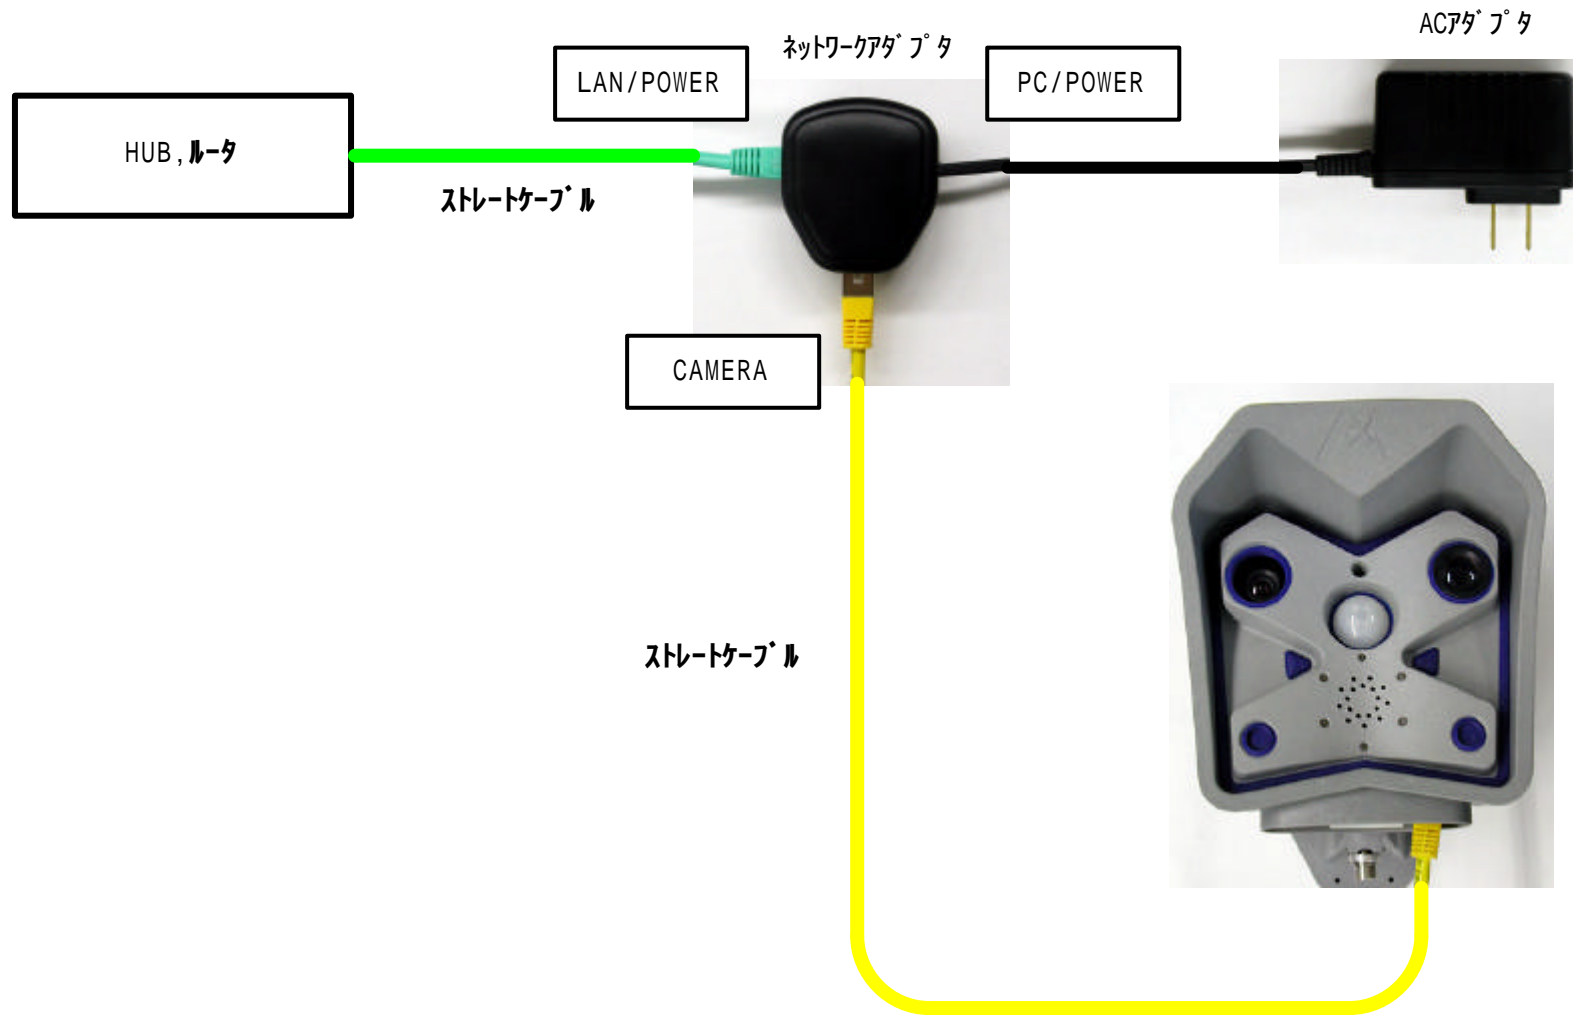

標準的なネットワークアダプタの接続方法
ストレート接続

クロス接続

注意事項
無線LANユニットにはHUB機能を内蔵した製品もあります。
製品付属の取扱説明書をお読みいただきケーブル接続してください。